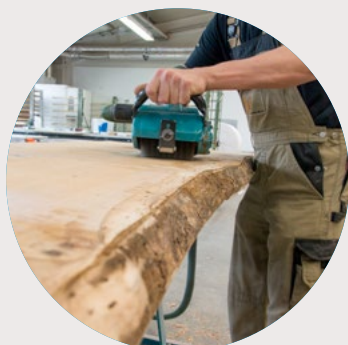

WÜNSCHE. Wir erfüllen Räume.

INDUSTRIEANMUTUNG IN TRADITIONSBÄCKEREI

WÜNSCHE RICHTET BROTERBEN- FILIALE IN FLÖRSHEIM EIN

An der Frankfurter Straße im hessischen Flörsheim liegt die modernisierte Filiale der Broterben. Industriell schick und nach Handarbeit sehen Inneneinrichtung und Möbel aus – und genau so soll es sein.

Die Theke ist mit Altholz verkleidet, die Tische hat das Team der Wünsche GmbH aus Eiche-Bohlen geschnitten. Poliert und lackiert, lassen sich hier die Kunden der Broterben die handgemachten Leckereien und den köstlichen Kaffee aus eigener Hausmischung schmecken. Stimmig und außergewöhnlich ist das Café im Speckgürtel Frankfurts – selbst für Großstadtverhältnisse.