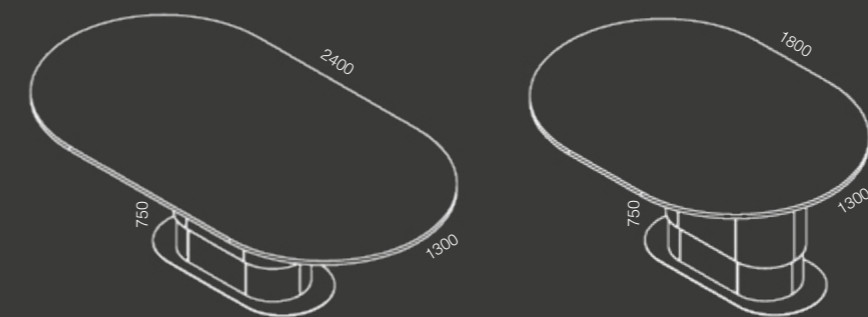

Technical details

- › Elektrifizierung auf dem Tisch
- › Electrification on the table

- › Stoffbezogene Säule mit Stahlplatte und Stahlsockel
- › Fabric covered column with steel plate and steel base

- › Symetrische Tischplatte
- › Symetric tabletop

Tisch / Table

Stehtisch

Mit und ohne Elektrifizierung erhältlich.
Available with and without electrification.

Sitztisch

Die angegebenen Farben und Formen stellen einen Auszug aus unserem Sortiment dar. Druckbedingte Farbabweichungen und Farbänderungen vorbehalten. Das komplette Sortiment sowie die Maße entnehmen Sie bitte unseren Planungsdaten. Zur Farbauswahl nutzen Sie bitte unsere Farbmuster.