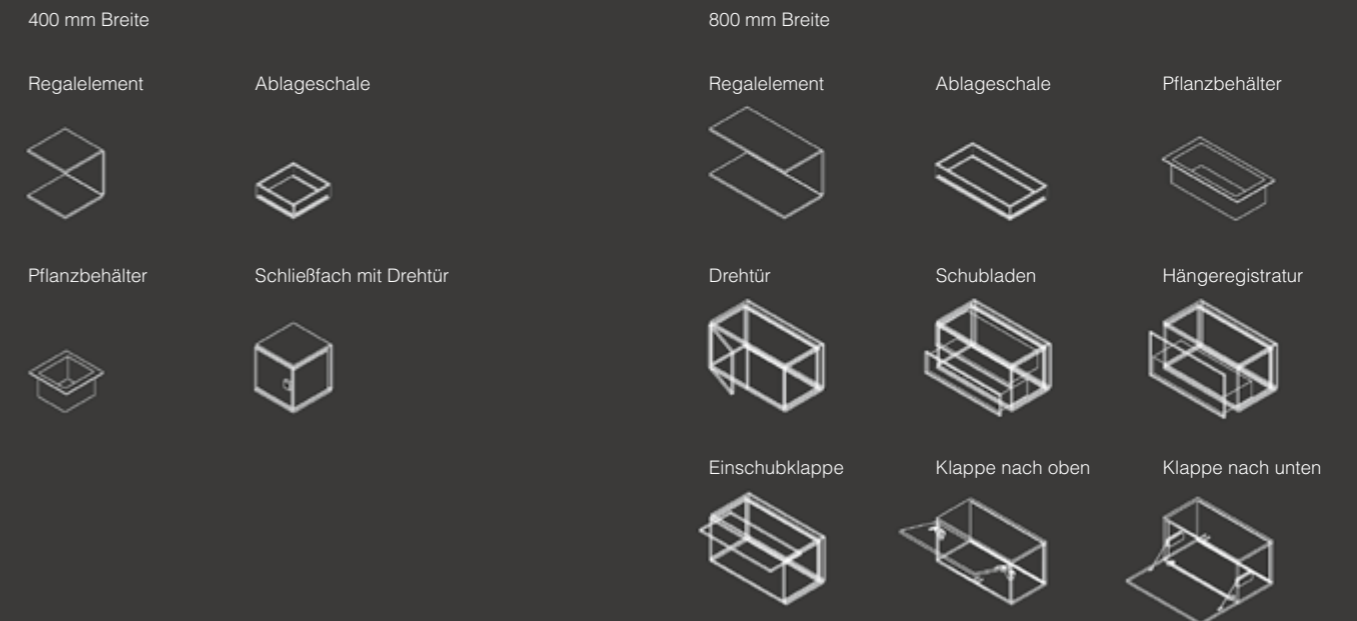

Einrichtung / Interior

Auch in den Dekoren der OKA Trend Collection erhältlich.
Also available in decors of the OKA Trend Collection.

Die angegebenen Farben und Formen stellen einen Auszug aus unserem Sortiment dar. Druckbedingte Farbabweichungen und Farbänderungen vorbehalten. Das komplette Sortiment sowie die Maße entnehmen Sie bitte unseren Planungsdaten. Zur Farbauswahl nutzen Sie bitte unsere Farbmuster.

The specified colours and shapes provide an extract from our product range. Print-related colour differences may change without notice. The complete range as well as the extent please refer to our planning data. For colour selection, please use our color samples.

Eine detaillierte Programmübersicht finden Sie hier:
Here you can find an detailed program overview: