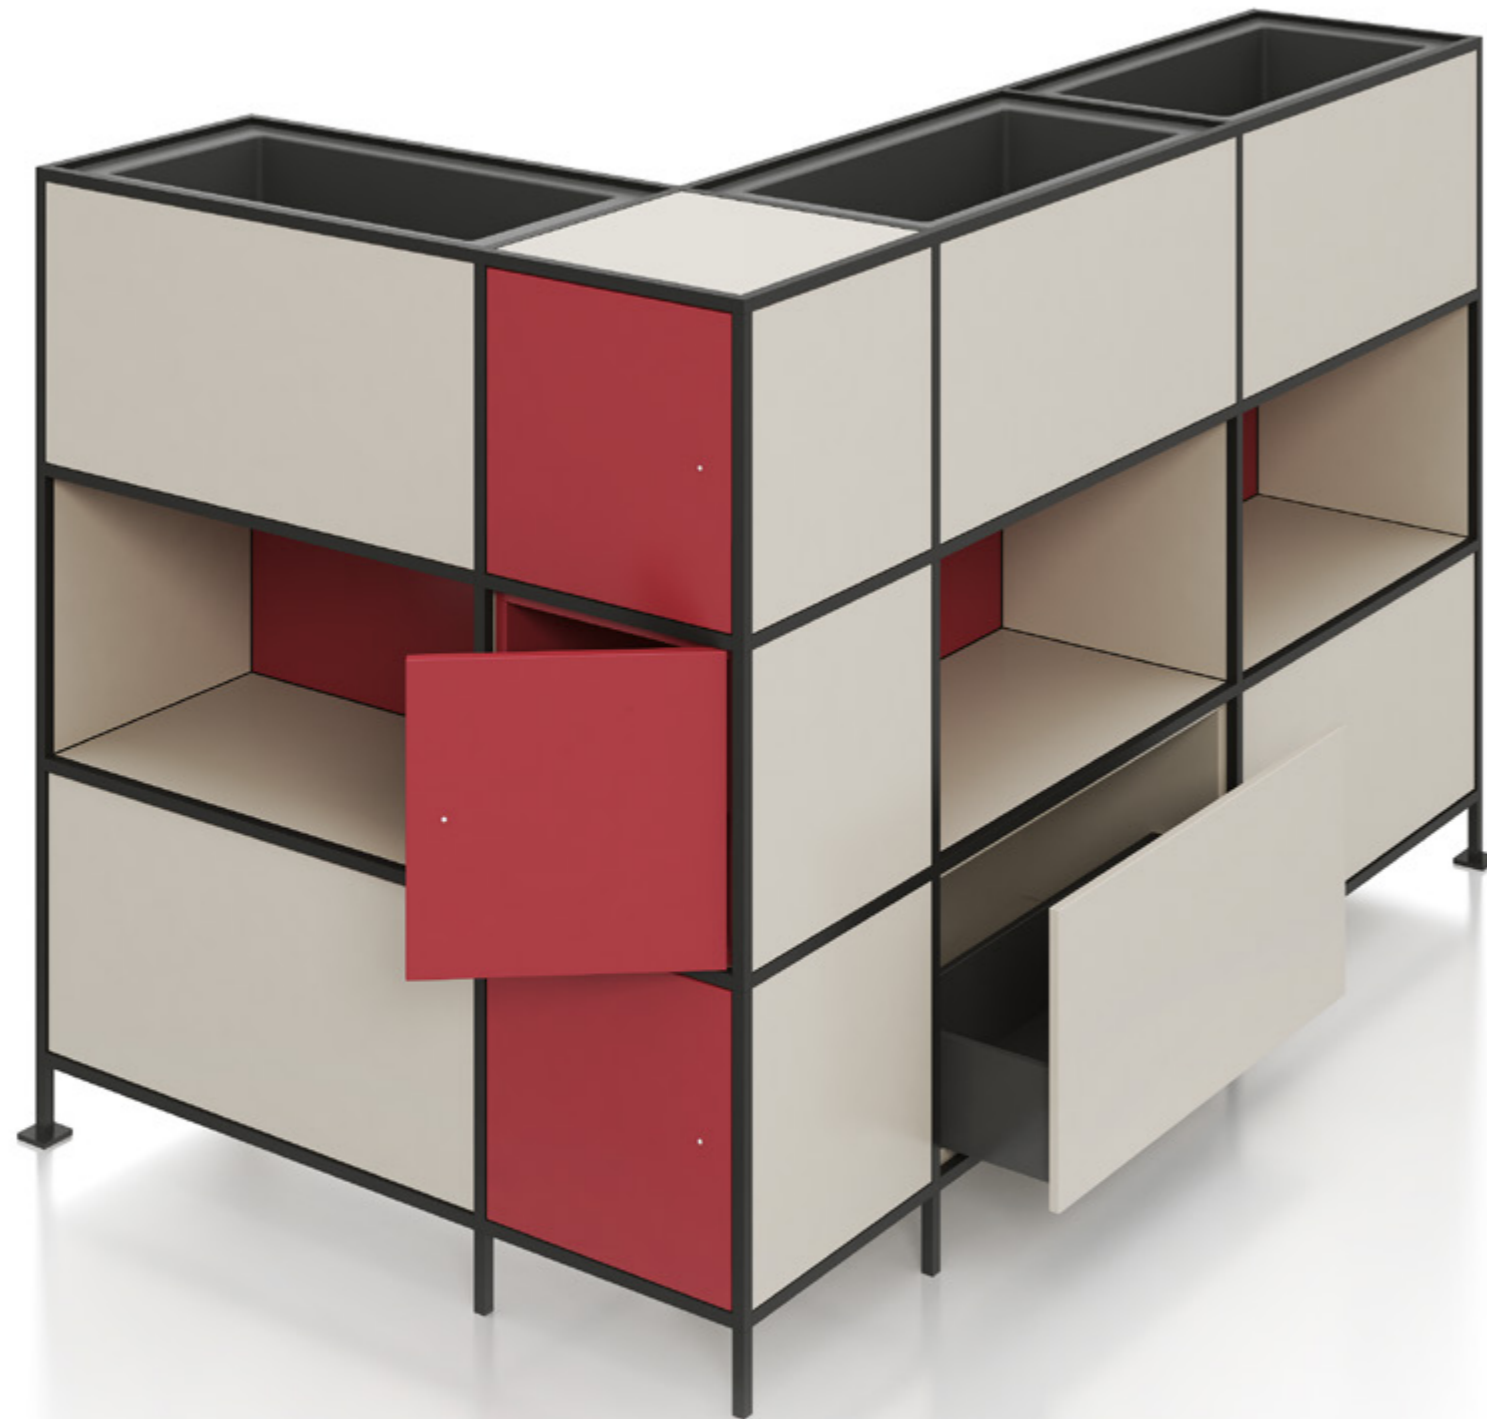

Um die Ecke gedacht

Think outside the box

Das auch als Ecklösung erhältliche OKA FrameWork Regal ist besonders stabil und bildet mit farbigen Fronten versehen ein optisches Highlight. Begrünte Pflanzschalen in der oberen Etage sorgen zudem für ein angenehmes Raumklima.

The OKA FrameWork shelf, which is also available as a corner solution, is particularly stable and creates a visual highlight with colored fronts. Plant trays on the upper level also ensure a pleasant room climate.