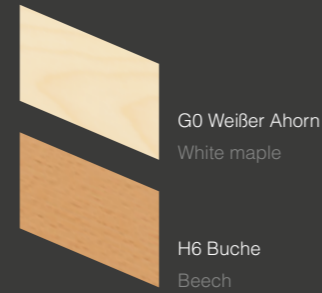

- › Kugelraste an der Rückwand
- › Ball detent on the back wall

- › Profil für Einlegeboden
- › Profile for fitted shelves

Technical details

Abbildungen:

Titel	FrameWork Regal: Seitenwände, Korpuselemente und Fronten Dekor Kieselgrau
Seite 2-5	FrameWork Regal und Europa Schreibtisch mit Container: Seitenwände und Korpuselemente Dekor Esche Cappuchino, Fronten Dekor Pistaziengrün
Seite 8/9	FrameWork Regal: Seitenwände, Korpuselemente und Fronten Dekor Onyxgrau sowie Dekor Hickory, HomeLine Schreibtisch und Besprechungstisch: Dekor Onyxgrau, Tischbeine und Abschlussleiste Eiche Massivholz bzw. Metall Metallgrau
Seite 12	FrameWork Regal: Seitenwände, Korpuselemente und Fronten Dekor Kieselgrau sowie Dekor Robinrot
Seite 14-17	FrameWork Regal: Seitenwände, Korpuselemente und Fronten Dekor Sandgrau sowie Dekor Robinrot, EasyUp Twin und Rollcontainer Dekor Sandgrau, Tischgestelle Metall Graphitschwarz
Seite 18 und Rücken	FrameWork Regal: Böden Dekor Tiefschwarz

real wood veneer

Aluminium Profile

aluminum profiles

Programmübersicht

Program overview

Rahmenhöhen / Frames heights

Rahmenarten / Frame types

Regalelemente / Shelf elements