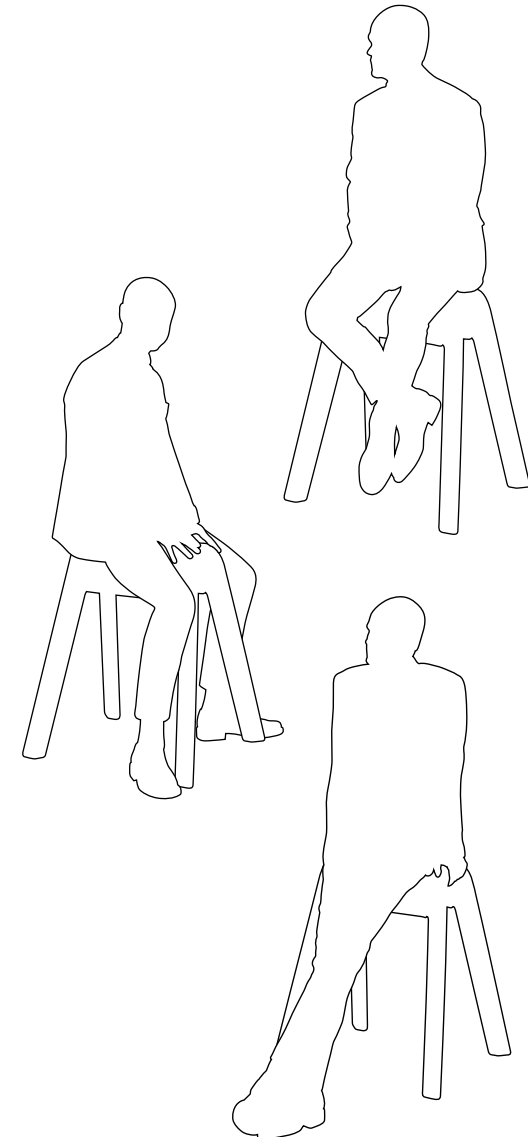

Wilkhahn

Sitzbock. Programm 204.

Sitzbock.

Gerade der ungeplante informelle Austausch gilt als Quelle für Inspiration, Innovation und Veränderung.

Um den Perspektivwechsel jenseits von Rollen und Hierarchien zu erleichtern, braucht es an den Begegnungsplätzen erfrischende Gestaltungsideen wie den Sitzbock, der Körper und Geist zu neuen Haltungen anregt: Er kann quer besessen, in Längsrichtung „geritten“ oder aber als Stütze beim Stehen genutzt werden. Aus durchgefärbtem Polypropylen in vier Farben hergestellt und nur 4,8 Kilogramm schwer lässt er sich einfach gruppieren, kreuzweise übereinanderstapeln oder auch mal nach draußen mitnehmen. Und wer es komfortabler mag, kann seinen Sitzbock zusätzlich mit einer rutschfesten „Satteldecke“ aus Filz ausstatten ...

Sitzbock. Programm 204. Technische Einzelheiten.

Wilkhahn

Design: Rudolph Schelling Webermann

Funktion

Nur 4,8 Kilogramm schwere „Sitzgelegenheit“, für informelle Begegnungen in Teeküchen, Bistros, Pausen und Workshop-bereichen, die vielfältige Haltungen ermöglicht: vom Abstützen über das Quersitzen bis zum „Reiten“.

Korpus/Gestell

Vierbeinige Sitzgelegenheit aus durchgefärbtem Polyethylen in den Farben Schwarz, Weiß, Grau oder Orangerot, mit rutschfesten Universalgleitern. Geeignet auch für temporäre Nutzung in Außenräumen. Bis zu vier Sitzböcke, kreuzweise stapelbar. Optionale Filzauflage in den Farben Anthrazit, Hellmeliert, Graphit oder Mango mit gummierter Unterseite, die mit zehn Spreiznieten befestigt wird.