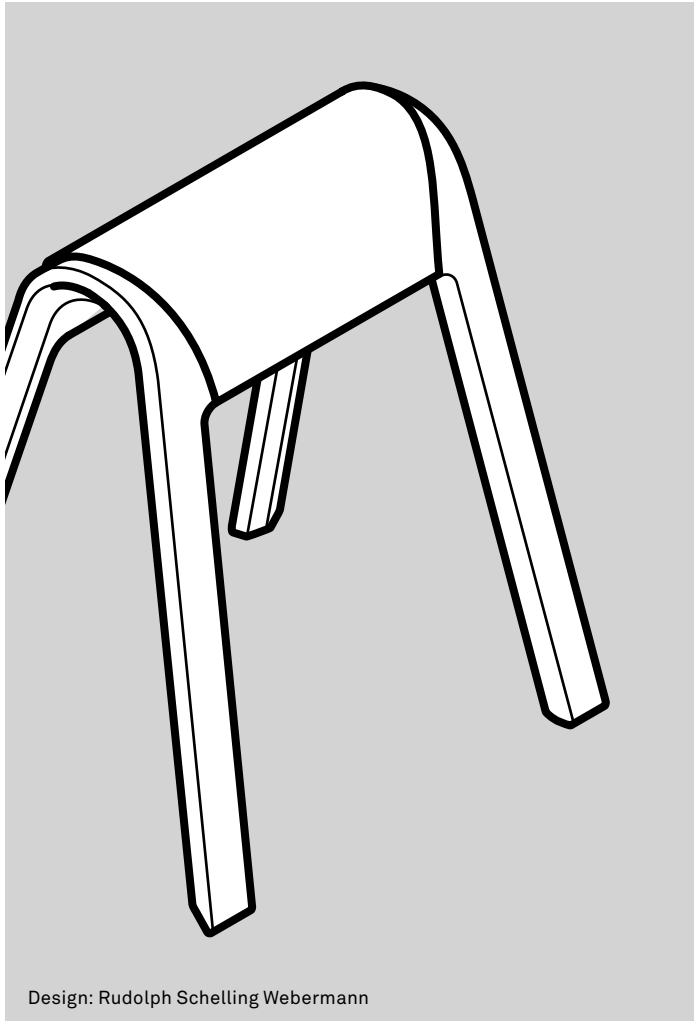

Wilkhahn

Sitzbock. Programm 204.

Sitzbock.

Gerade der ungeplante informelle Austausch gilt als Quelle für Inspiration, Innovation und Veränderung.

Um den Perspektivwechsel jenseits von Rollen und Hierarchien zu erleichtern, braucht es an den Begegnungsplätzen erfrischende Gestaltungsideen wie den Sitzbock, der Körper und Geist zu neuen Haltungen anregt: Er kann quer besessen, in Längsrichtung „geritten“ oder aber als Stütze beim Stehen genutzt werden. Aus durchgefärbtem Polypropylen in vier Farben hergestellt und nur 4,8 Kilogramm schwer lässt er sich einfach gruppieren, kreuzweise übereinanderstapeln oder auch mal nach draußen mitnehmen. Und wer es komfortabler mag, kann seinen Sitzbock zusätzlich mit einer rutschfesten „Satteldecke“ aus Filz ausstatten ...

Sitzbock. Programm 204. Technische Einzelheiten.

Wilkhahn

Design: Rudolph Schelling Webermann

Funktion

Nur 4,8 Kilogramm schwere „Sitzgelegenheit“, für informelle Begegnungen in Teeküchen, Bistros, Pausen und Workshop-bereichen, die vielfältige Haltungen ermöglicht: vom Abstützen über das Quersitzen bis zum „Reiten“.

Korpus/Gestell

Vierbeinige Sitzgelegenheit aus durchgefärbtem Polyethylen in den Farben Schwarz, Weiß, Grau oder Orangerot, mit rutschfesten Universalgleitern. Geeignet auch für temporäre Nutzung in Außenräumen. Bis zu vier Sitzböcke, kreuzweise stapelbar. Optionale Filzauflage in den Farben Anthrazit, Hellmeliert, Graphit oder Mango mit gummierter Unterseite, die mit zehn Spreiznieten befestigt wird.