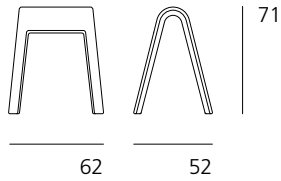

Sitzbock. Programm 204. Modelle und Maße.

Wilkhahn

204
Sitzbock