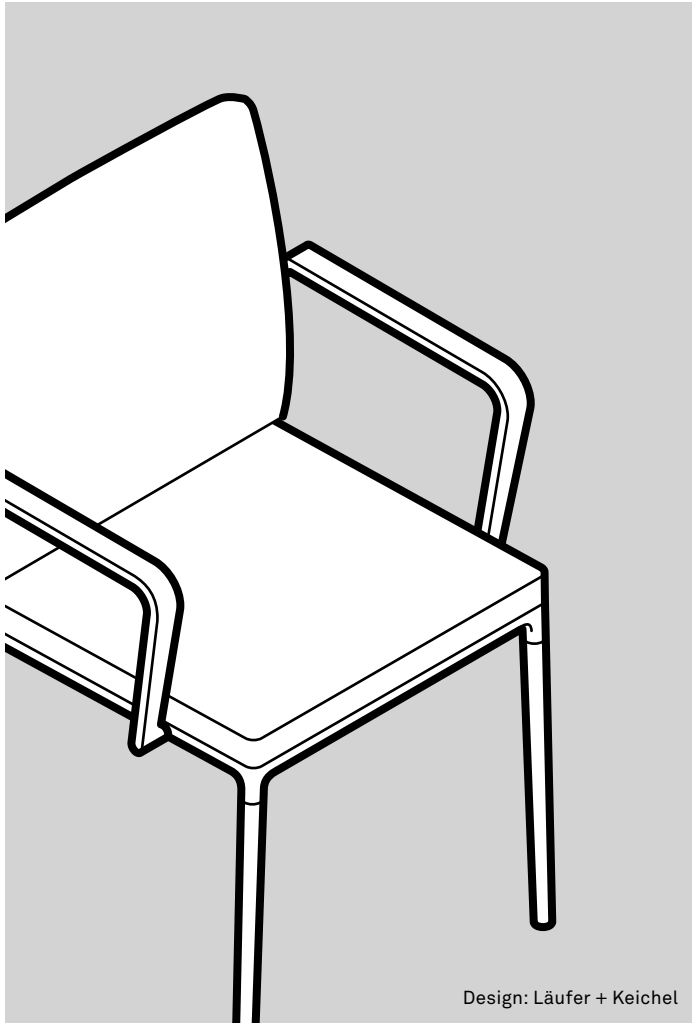

Ceno. Programm 361. Technische Einzelheiten.

Wilkhahn

Design: Läufer + Keichel

Funktion

Vierbeiniger, stapelbarer Besprechungsstuhl für die Einrichtung von Konferenzräumen sowie hochwertigen Restaurant- oder Casinobereichen.

Gestell

Gestell aus massivem Aluminium, glanzverchromt oder in den Farben Silber seidenmatt oder Schwarz beschichtet. Schwarze Universalgleiter aus Kunststoff für alle Bodenvarianten, optional mit zusätzlichen Filzgleitern.

Sitz und Rücken

Sitzrahmen aus Aluminiumdruckguss, glanzverchromt oder in den Farben Silber seidenmatt oder Schwarz beschichtet. Elastische Rückenschale aus Polypropylen, verstärkt durch zwei Sechskantstahlstäbe als Verbindung zwischen Sitz und Rücken. Rückenschale komplett umschäumt mit Polyurethan. Sitzpolster aus Polyurethan-Formschaumteil, Sitzwanne aus schwarz durchgefärbtem Kunststoff. Rücken- und Sitzpolster austauschbar. Zweiteiliger, austauschbarer Bezug.

Armlehnen

Armlehnen aus Polyamid in der Farbe Schwarz.

Normen

Ceno Besprechungsstühle: DIN EN 16139-L1, DIN EN 1022 sowie der ANSI/BIFMA X5.1.

Zubehör

Optional Reihenverbinder aus Edelstahl.
Wahlweise Modell 361 Reihenverbindung kurz für Verkettung von Stühlen ohne Armlehnen und Stühlen mit Armlehnen im Wechsel mit Stühlen ohne Armlehnen oder Modell 362 Reihenverbindung lang für Verkettung von Armlehnstühlen.