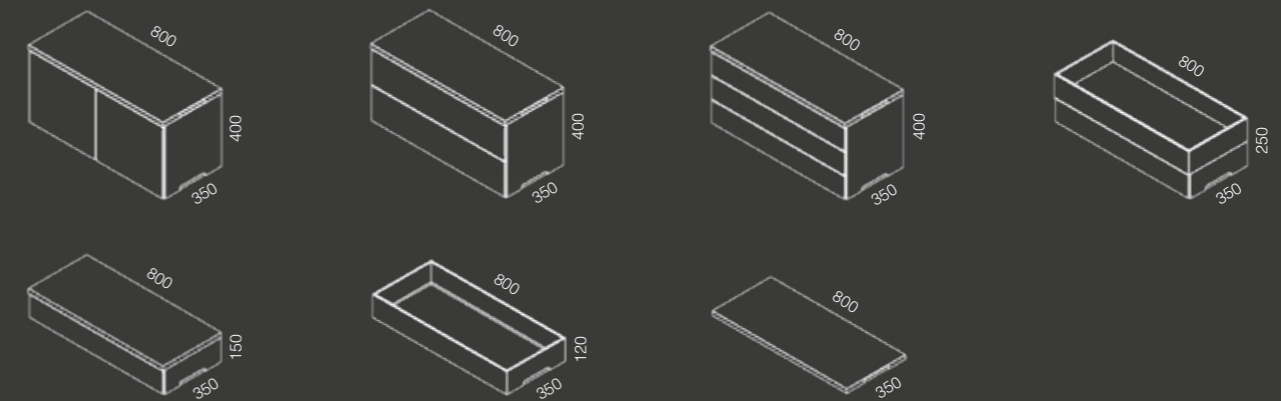

Auch in den Dekoren der OKA Trend Collection erhältlich.
Also available in decors of the OKA Trend Collection.

Programmübersicht

Program overview

Regal / Shelf

Korpuselemente

Schreibtische / Desks

Schublade

Ablagefach

Metalltrennwand

Organizer

Die angegebenen Farben und Formen stellen einen Auszug aus unserem Sortiment dar. Druckbedingte Farbabweichungen und Farbänderungen vorbehalten. Das komplette Sortiment sowie die Maße entnehmen Sie bitte unseren Planungsdaten. Zur Farbauswahl nutzen Sie bitte unsere Farbmuster.