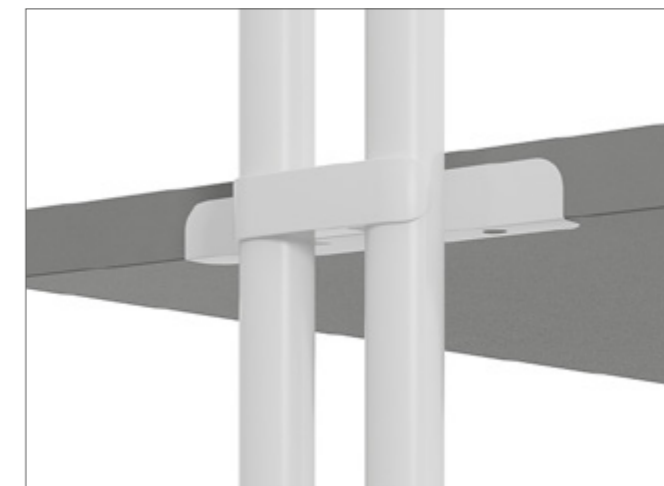

Cleveres Regalsystem Smart shelving system

Ein cleveres Befestigungssystem bildet die Basis des OKA Play Regalsystems, das dadurch zahlreiche Möglichkeiten zur Individualisierung bietet. Beliebig veränder- sowie erweiterbar lässt sich das Regalsystem an jede Raumgröße anpassen. Dabei sind die einzelnen Module mithilfe von Metallklammern frei positionierbar. Obendrein ermöglichen diese das Aufhängen zweier Module nebeneinander, wodurch kreative Anordnungen arrangiert werden können.

A clever fastening system forms the basis of the OKA Play shelving system, which offers numerous possibilities for individualization. The shelving system can be modified and expanded as required to fit any room size. The individual modules can be freely positioned with the help of metal clips. In addition, these allow the hanging of two modules next to each other, whereby creative arrangements can be arranged.

Multitalent Multi-talent

Leichte, stilvolle Module in Form von Ablageböden, Ablageschalen, Schubladen- und Türenelementen sowie praktisches Zubehör wie den Buchstützen oder der Metalltafel bieten passgenaue Lösungen für nahezu jede Arbeitssituation. Ändert sich diese einmal, können sich die Regalkompositionen durch den besonderen Clou, der raffinierten Metallklammer, jederzeit mühelos aufs Neue an die Bedürfnisse des jeweiligen Nutzers anpassen. Die beiden Pfostengrößen bieten darüber hinaus die Option, ein Regal in ein Sideboard zu verwandeln und umgekehrt.

Lightweight, stylish modules in the form of shelves, storage trays, drawer and door elements, as well as practical accessories such as the bookends or the metal board offer custom-fit solutions for almost any work situation. If the situation changes, the shelf compositions can be easily adapted to the needs of the respective user at any time thanks to the special feature, the ingenious metal clip. The two post sizes also offer the option of transforming a shelf into a sideboard and vice versa.